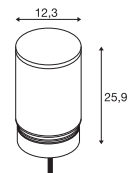

1006379 + 1006390 623 + 619

1006379 + 1006384 623 + 619

M-POL M Polehead

220-240V ~50/60Hz | 500mA
 Leistungsaufnahme: 9W
 Systemleistung: 11W
 Material: Aluminium

Down 590lm | 2700K | 660lm | 3000K

Variante	Art.Nr.	EUR
● anthrazit	1006384	279,00

Artikel	Art.Nr.	EUR
Pole		
● anthrazit		
H: 23,4 cm	1006379	99,00
● anthrazit		
H: 53,4 cm	1006380	139,00
● anthrazit		
H: 83,4 cm	1006381	169,00
Bodenanker		
● edelstahl	1006382	49,00
T-Verbinderbox		
● schwarz	228726	36,00
Verbindungsbox IP68, 3-polig		
● schwarz	228730	23,00

M-POL M Polehead, DALI

220-240V ~50/60Hz | 500mA
 Leistungsaufnahme: 17W
 Systemleistung: 19W
 Material: Aluminium

Down 1150lm | 2700K | 1230lm | 3000K

Variante	Art.Nr.	EUR
● anthrazit	1006390	385,00

Artikel	Art.Nr.	EUR
Pole		
● anthrazit		
H: 23,4 cm	1006379	99,00
● anthrazit		
H: 53,4 cm	1006380	139,00
● anthrazit		
H: 83,4 cm	1006381	169,00
Bodenanker		
● edelstahl	1006382	49,00
Verbindungsbox		
● schwarz	228725	17,90
Verbindungsbox IP68, 5-polig		
● schwarz	1006453	35,00