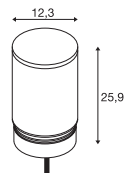

1006379 + 1006390 623 + 619

1006379 + 1006384 623 + 619

M-POL M Polehead

220-240V ~50/60Hz | 500mA
 Leistungsaufnahme: 9W
 Systemleistung: 11W
 Material: Aluminium

Down 590lm | 2700K | 660lm | 3000K

Variante	Art.Nr.	EUR
● anthrazit	1006384	279,00

Artikel	Art.Nr.	EUR
Pole		
● anthrazit		
H: 23,4 cm	1006379	99,00
● anthrazit		
H: 53,4 cm	1006380	139,00
● anthrazit		
H: 83,4 cm	1006381	169,00
Bodenanker		
● edelstahl	1006382	49,00
T-Verbinderbox		
● schwarz	228726	36,00
Verbindungsbox IP68, 3-polig		
● schwarz	228730	23,00

M-POL M Polehead, DALI

220-240V ~50/60Hz | 500mA
 Leistungsaufnahme: 17W
 Systemleistung: 19W
 Material: Aluminium

Down 1150lm | 2700K | 1230lm | 3000K

Variante	Art.Nr.	EUR
● anthrazit	1006390	385,00

Artikel	Art.Nr.	EUR
Pole		
● anthrazit		
H: 23,4 cm	1006379	99,00
● anthrazit		
H: 53,4 cm	1006380	139,00
● anthrazit		
H: 83,4 cm	1006381	169,00
Bodenanker		
● edelstahl	1006382	49,00
Verbindungsbox		
● schwarz	228725	17,90
Verbindungsbox IP68, 5-polig		
● schwarz	1006453	35,00