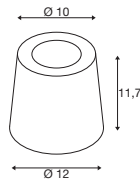

CONCRETO
FL, rund, QPAR 51

CONCRETO
FL, eckig, QPAR51

220-240V ~50/60Hz
Material: Beton / Aluminium

220-240V ~50/60Hz
Material: Beton / Aluminium

- IP44 Schutzkontaktstecker

- IP 44 Konturenstecker

Socket: 1xGU10 max. Ø: 5.1 cm | L: 6 cm

Socket: 1xGU10 max. Ø: 5.1 cm | L: 6 cm

Variante	Art.Nr.	EUR
● grau	1006408	120,00

Variante	Art.Nr.	EUR
● grau	1006409	120,00

LED GU10 51mm | 6W | 38°
2700K | 450lm | EEK=F
6kWh/1000h

Art. Nr.: 1005077 | 7,50 EUR