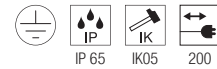

CONCRETO
FL, rund, QPAR 51

CONCRETO
FL, eckig, QPAR51

220-240V ~50/60Hz
Material: Beton / Aluminium

220-240V ~50/60Hz
Material: Beton / Aluminium

- IP44 Schutzkontaktstecker

- IP 44 Konturenstecker

Socket: 1xGU10 max. Ø: 5.1 cm | L: 6 cm