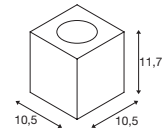

CONCRETO
FL, rund, QPAR 51

CONCRETO
FL, eckig, QPAR51

220-240V ~50/60Hz
Material: Beton / Aluminium

220-240V ~50/60Hz
Material: Beton / Aluminium

- IP44 Schutzkontaktstecker

- IP 44 Konturenstecker

Socket: 1xGU10 max. Ø: 5.1 cm | L: 6 cm

Socket: 1xGU10 max. Ø: 5.1 cm | L: 6 cm

Variante	Art.Nr.	EUR
● grau	1006408	120,00

Variante	Art.Nr.	EUR
● grau	1006409	120,00

LED GU10 51mm | 6W | 38°
2700K | 450lm | EEK=F
6kWh/1000h

Art. Nr.: 1005077 | 7,50 EUR