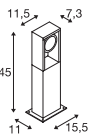

### ESKINA FRAME 45 Pole, single

220-240V ~50/60Hz | 350mA  
Systemleistung: 15W  
Material: Aluminium

Down 1100lm | 3000K | 1200lm | 4000K

Variante	Art.Nr.	EUR
● anthrazit	1004749	282,00

Artikel	Art.Nr.	EUR
Verbindungsbox IP68, 3-polig		
● schwarz	228730	23,00

### ESKINA FRAME 75 Pole, single

220-240V ~50/60Hz | 350mA  
Systemleistung: 15W  
Material: Aluminium

Down 1100lm | 3000K | 1200lm | 4000K

Variante	Art.Nr.	EUR
● anthrazit	1004750	308,00

Artikel	Art.Nr.	EUR
Verbindungsbox IP68, 3-polig		
● schwarz	228730	23,00

### ESKINA FRAME 75 Pole, double

220-240V ~50/60Hz | 700mA  
Systemleistung: 27W  
Material: Aluminium

Spot 1 1100lm | 3000K | 1200lm | 4000K  
Spot 2 1100lm | 3000K | 1200lm | 4000K

Variante	Art.Nr.	EUR
● anthrazit	1004751	349,00