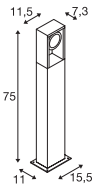

### ESKINA FRAME 45 Pole, single

220-240V ~50/60Hz | 350mA  
Systemleistung: 15W  
Material: Aluminium

Down 1100lm | 3000K | 1200lm | 4000K

Variante	Art.Nr.	EUR
● anthrazit	1004749	282,00

Artikel	Art.Nr.	EUR
Verbindungsbox IP68, 3-polig		
● schwarz	228730	23,00

### ESKINA FRAME 75 Pole, single

220-240V ~50/60Hz | 350mA  
Systemleistung: 15W  
Material: Aluminium

Down 1100lm | 3000K | 1200lm | 4000K

Variante	Art.Nr.	EUR
● anthrazit	1004750	308,00

Artikel	Art.Nr.	EUR
Verbindungsbox IP68, 3-polig		
● schwarz	228730	23,00

### ESKINA FRAME 75 Pole, double

220-240V ~50/60Hz | 700mA  
Systemleistung: 27W  
Material: Aluminium

Spot 1 1100lm | 3000K | 1200lm | 4000K  
Spot 2 1100lm | 3000K | 1200lm | 4000K

Variante	Art.Nr.	EUR
● anthrazit	1004751	349,00