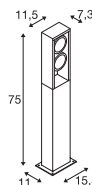

### ESKINA FRAME 75 Pole, single

220-240V ~50/60Hz | 350mA  
Systemleistung: 15W  
Material: Aluminium

Down 1100lm | 3000K | 1200lm | 4000K

Variante	Art.Nr.	EUR
● anthrazit	1004750	308,00

Artikel	Art.Nr.	EUR
Verbindungsbox IP68, 3-polig		
● schwarz	228730	23,00

### ESKINA FRAME 75 Pole, double

220-240V ~50/60Hz | 700mA  
Systemleistung: 27W  
Material: Aluminium

Spot 1 1100lm | 3000K | 1200lm | 4000K  
Spot 2 1100lm | 3000K | 1200lm | 4000K

Variante	Art.Nr.	EUR
● anthrazit	1004751	349,00