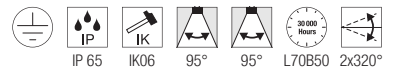

ESKINA FRAME 75 Pole, double

220-240V ~50/60Hz | 700mA
Systemleistung: 27W
Material: Aluminium

Spot 1 1100lm | 3000K | 1200lm | 4000K
Spot 2 1100lm | 3000K | 1200lm | 4000K

Variante	Art.Nr.	EUR
● anthrazit	1004751	349,00

Artikel	Art.Nr.	EUR
Verbindungsbox IP68, 3-polig		
● schwarz	228730	23,00