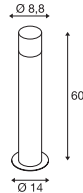

GRAFIT 30
Pole, rund, E27

220-240V ~50/60Hz
Material: Aluminium / Acryl

- offenes Kabelende

Socket: 1xE27 max. Ø: 6 cm | L: 11.5 cm

Variante	Art.Nr.	EUR
● anthrazit	1006180	80,00

LED E27 | 8W | 240°
3000K | 880lm | EEK=E
8kWh/1000h

Art. Nr.: 1005289 | 10,25 EUR

Artikel	Art.Nr.	EUR
Verbindungsbox IP68, 3-polig		
● schwarz	228730	23,00

GRAFIT 60
Pole, rund, E27

220-240V ~50/60Hz
Material: Aluminium / Acryl

- offenes Kabelende

Socket: 1xE27 max. Ø: 6 cm | L: 11.5 cm

GRAFIT 90
Pole, rund, E27

220-240V ~50/60Hz
Material: Aluminium / Acryl

- offenes Kabelende

Socket: 1xE27 max. Ø: 6 cm | L: 11.5 cm

Variante	Art.Nr.	EUR
● anthrazit	1006182	131,00

LED E27 | 8W | 240°
3000K | 880lm | EEK=E
8kWh/1000h