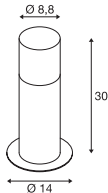

GRAFIT 30
Pole, rund, E27

220-240V ~50/60Hz
Material: Aluminium / Acryl

- offenes Kabelende

Socket: 1xE27 max. Ø: 6 cm | L: 11.5 cm

Variante	Art.Nr.	EUR
● anthrazit	1006180	80,00

LED E27 | 8W | 240°
3000K | 880lm | EEK=E
8kWh/1000h

Art. Nr.: 1005289 | 10,25 EUR

Artikel	Art.Nr.	EUR
Verbindungsbox IP68, 3-polig		
● schwarz	228730	23,00

GRAFIT 60
Pole, rund, E27

220-240V ~50/60Hz
Material: Aluminium / Acryl

- offenes Kabelende

Socket: 1xE27 max. Ø: 6 cm | L: 11.5 cm

GRAFIT 90
Pole, rund, E27

220-240V ~50/60Hz
Material: Aluminium / Acryl

- offenes Kabelende

Socket: 1xE27 max. Ø: 6 cm | L: 11.5 cm

Variante	Art.Nr.	EUR
● anthrazit	1006182	131,00

LED E27 | 8W | 240°
3000K | 880lm | EEK=E
8kWh/1000h