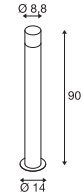

GRAFIT 30
Pole, rund, E27

220-240V ~50/60Hz
Material: Aluminium / Acryl

- offenes Kabelende

Socket: 1xE27 max. Ø: 6 cm | L: 11.5 cm

Variante	Art.Nr.	EUR
● anthrazit	1006180	80,00

LED E27 | 8W | 240°
3000K | 880lm | EEK=E
8kWh/1000h

Art. Nr.: 1005289 | 10,25 EUR

Artikel	Art.Nr.	EUR
Verbindungsbox IP68, 3-polig		
● schwarz	228730	23,00

GRAFIT 60
Pole, rund, E27

220-240V ~50/60Hz
Material: Aluminium / Acryl

- offenes Kabelende

Socket: 1xE27 max. Ø: 6 cm | L: 11.5 cm

GRAFIT 90
Pole, rund, E27

220-240V ~50/60Hz
Material: Aluminium / Acryl

- offenes Kabelende

Socket: 1xE27 max. Ø: 6 cm | L: 11.5 cm

Variante	Art.Nr.	EUR
● anthrazit	1006182	131,00

LED E27 | 8W | 240°
3000K | 880lm | EEK=E
8kWh/1000h