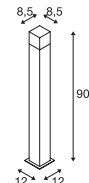

### GRAFIT 30 Pole, E27

220-240V ~50/60Hz  
Material: Aluminium / Kunststoff

- offenes Kabelende

Socket: 1xE27 max. Ø: 6 cm | L: 11.5 cm

Variante	Art.Nr.	EUR
● anthrazit	231215	80,00

LED E27 | 8W | 240°  
3000K | 880lm | EEK=E  
8kWh/1000h

### GRAFIT 60 Pole, E27

220-240V ~50/60Hz  
Material: Aluminium / Kunststoff

- offenes Kabelende

Socket: 1xE27 max. Ø: 6 cm | L: 11.5 cm

Variante	Art.Nr.	EUR
● anthrazit	231225	100,00

LED E27 | 8W | 240°  
3000K | 880lm | EEK=E  
8kWh/1000h

Art. Nr.: 1005289 | 10,25 EUR

Artikel	Art.Nr.	EUR
Erdspeiß		
● grau	231230	45,50
Schraubenset		
● edelstahl	228754	4,50
Verbindungsbox IP68, 3-polig		
● schwarz	228730	23,00

### GRAFIT 90 Pole, E27

220-240V ~50/60Hz  
Material: Aluminium / Acryl

- offenes Kabelende

Socket: 1xE27 max. Ø: 6 cm | L: 11.5 cm

Variante	Art.Nr.	EUR
● anthrazit	1006184	131,00

LED E27 | 8W | 240°  
3000K | 880lm | EEK=E  
8kWh/1000h