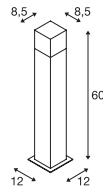

### GRAFIT 30 Pole, E27

220-240V ~50/60Hz  
Material: Aluminium / Kunststoff

- offenes Kabelende

Socket: 1xE27 max. Ø: 6 cm | L: 11.5 cm

Variante	Art.Nr.	EUR
● anthrazit	231215	80,00

LED E27 | 8W | 240°  
3000K | 880lm | EEK=E  
8kWh/1000h

### GRAFIT 60 Pole, E27

220-240V ~50/60Hz  
Material: Aluminium / Kunststoff

- offenes Kabelende

Socket: 1xE27 max. Ø: 6 cm | L: 11.5 cm

Variante	Art.Nr.	EUR
● anthrazit	231225	100,00

LED E27 | 8W | 240°  
3000K | 880lm | EEK=E  
8kWh/1000h

### GRAFIT 90 Pole, E27

220-240V ~50/60Hz  
Material: Aluminium / Acryl

- offenes Kabelende

Socket: 1xE27 max. Ø: 6 cm | L: 11.5 cm

Variante	Art.Nr.	EUR
● anthrazit	1006184	131,00

LED E27 | 8W | 240°  
3000K | 880lm | EEK=E  
8kWh/1000h