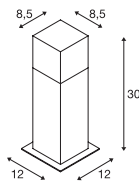

### GRAFIT 30 Pole, E27

220-240V ~50/60Hz  
Material: Aluminium / Kunststoff

- offenes Kabelende

Socket: 1xE27 max. Ø: 6 cm | L: 11.5 cm

Variante	Art.Nr.	EUR
● anthrazit	231215	80,00

LED E27 | 8W | 240°  
3000K | 880lm | EEK=E  
8kWh/1000h

### GRAFIT 60 Pole, E27

220-240V ~50/60Hz  
Material: Aluminium / Kunststoff

- offenes Kabelende

Socket: 1xE27 max. Ø: 6 cm | L: 11.5 cm

Variante	Art.Nr.	EUR
● anthrazit	231225	100,00

LED E27 | 8W | 240°  
3000K | 880lm | EEK=E  
8kWh/1000h

### GRAFIT 90 Pole, E27

220-240V ~50/60Hz  
Material: Aluminium / Acryl

- offenes Kabelende

Socket: 1xE27 max. Ø: 6 cm | L: 11.5 cm

Variante	Art.Nr.	EUR
● anthrazit	1006184	131,00

LED E27 | 8W | 240°  
3000K | 880lm | EEK=E  
8kWh/1000h