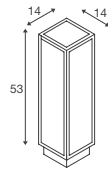

## QUADRULO FL

100-277V ~50/60Hz | 480mA  
Systemleistung: 7W  
Material: Aluminium / Acryl

- IP Anschlussbox

Down

340lm | 3000K

Variante	Art.Nr.	EUR
● anthrazit	1005442	166,00