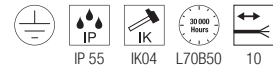

## QUADRULO FL

100-277V ~50/60Hz | 480mA  
Systemleistung: 7W  
Material: Aluminium / Acryl

- IP Anschlussbox

Down

340lm | 3000K

Variante	Art.Nr.	EUR
● anthrazit	1005442	166,00