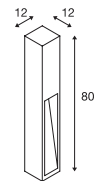

233457 640

**RUSTY® SLOT 50**  
Pole, E27

220-240V ~50/60Hz  
Material: FeCSI-Stahl / Polycarbonat (PC)

- offenes Kabelende

Socket: 1xE27 max. Ø: 4.8 cm | L: 13.9 cm

Variante	Art.Nr.	EUR
● rost	229410	286,00

LED E27 | 8W | 240°  
3000K | 880lm | EEK=E  
8kWh/1000h

Art. Nr.: 1005289 | 10,25 EUR

Artikel	Art.Nr.	EUR
Erdspeiß		
● grau	231230	45,50
Verbindungsbox IP68, 3-polig		
● schwarz	228730	23,00

**RUSTY® SLOT 80**  
Pole, E27

220-240V ~50/60Hz  
Material: FeCSI-Stahl / Polycarbonat (PC)

- offenes Kabelende

Socket: 1xE27 max. Ø: 4.8 cm | L: 13.9 cm

Variante	Art.Nr.	EUR
● rost	229411	360,00

LED E27 | 8W | 240°  
4000K | 920lm | EEK=E  
8kWh/1000h