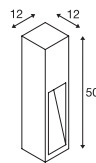

233457 640

**RUSTY® SLOT 50**  
Pole, E27

220-240V ~50/60Hz  
Material: FeCSI-Stahl / Polycarbonat (PC)

- offenes Kabelende

Socket: 1xE27 max. Ø: 4.8 cm | L: 13.9 cm

Variante	Art.Nr.	EUR
● rost	229410	286,00

220-240V ~50/60Hz  
Material: FeCSI-Stahl / Polycarbonat (PC)

- offenes Kabelende

Socket: 1xE27 max. Ø: 4.8 cm | L: 13.9 cm

Variante	Art.Nr.	EUR
● rost	229411	360,00

LED E27 | 8W | 240°  
4000K | 920lm | EEK=E  
8kWh/1000h