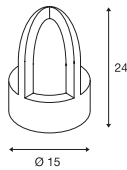

RUSTY® CONE 24 FL, E14

220-240V ~50/60Hz
Material: FeCSI-Stahl / Glas

Socket: 1xE14 max. Ø: 4.8 cm | L: 13.9 cm

Variante	Art.Nr.	EUR
● rost	229430	276,00

C35 | 4.2W | 320°
2700K | 350lm | EEK=G
5kWh/1000h

Art. Nr.: 1005285 | 8,50 EUR

RUSTY® CONE 40 Pole, E27

220-240V ~50/60Hz
Material: FeCSI-Stahl / Glas

Socket: 1xE27 max. Ø: 4.8 cm | L: 13.9 cm

Variante	Art.Nr.	EUR
● rost	229431	419,00

LED E27 | 8W | 240°
3000K | 880lm | EEK=E
8kWh/1000h

Socket: 1xE27 max. Ø: 4.8 cm | L: 13.9 cm

Variante	Art.Nr.	EUR
● rost	229432	499,00

LED E27 | 8W | 240°
3000K | 880lm | EEK=E
8kWh/1000h

Art. Nr.: 1005289 | 10,25 EUR

Artikel	Art.Nr.	EUR
Erdspieß		
● grau	229422	45,50
Verbindungsbox IP68, 3-polig		
● schwarz	228730	23,00