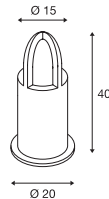

RUSTY® CONE 24 FL, E14

220-240V ~50/60Hz
Material: FeCSI-Stahl / Glas

Socket: 1xE14 max. Ø: 4.8 cm | L: 13.9 cm

Variante	Art.Nr.	EUR
● rost	229430	276,00

C35 | 4.2W | 320°
2700K | 350lm | EEK=G
5kWh/1000h

Art. Nr.: 1005285 | 8,50 EUR

RUSTY® CONE 40 Pole, E27

220-240V ~50/60Hz
Material: FeCSI-Stahl / Glas

Socket: 1xE27 max. Ø: 4.8 cm | L: 13.9 cm

Variante	Art.Nr.	EUR
● rost	229431	419,00

LED E27 | 8W | 240°
3000K | 880lm | EEK=E
8kWh/1000h

Socket: 1xE27 max. Ø: 4.8 cm | L: 13.9 cm

Variante	Art.Nr.	EUR
● rost	229432	499,00

LED E27 | 8W | 240°
3000K | 880lm | EEK=E
8kWh/1000h

Art. Nr.: 1005289 | 10,25 EUR

Artikel	Art.Nr.	EUR
Erdspieß		
● grau	229422	45,50
Verbindungsbox IP68, 3-polig		
● schwarz	228730	23,00