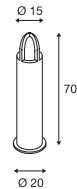

RUSTY® CONE 70 Pole, E27

220-240V ~50/60Hz
Material: FeCSI-Stahl / Polycarbonat (PC)

Socket: 1xE27 max. Ø: 4.8 cm | L: 13.9 cm

Variante	Art.Nr.	EUR
● rost	229432	499,00

LED E27 | 8W | 240°
3000K | 880lm | EEK=E
8kWh/1000h