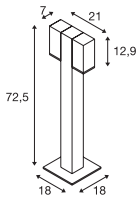

# THEO PATHLIGHT

Pole, double

220-240V ~50/60Hz  
Material: Aluminium

Socket: 2xGU10

| Variante    | Art.Nr. | EUR    |
|-------------|---------|--------|
| ● anthrazit | 1002871 | 239,00 |

LED GU10 51mm | 6W | 38°  
2700K | 450lm | EEK=F  
6kWh/1000h

Art. Nr.: 1005077 | 7,50 EUR

| Artikel                      | Art.Nr. | EUR   |
|------------------------------|---------|-------|
| Verbindungsbox IP68, 3-polig |         |       |
| ● schwarz                    | 228730  | 23,00 |