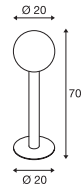

GLOO PURE 27  
Pole, E27

220-240V ~50/60Hz  
Material: Aluminium / Glas

- offenes Kabelende

Socket: 1xE27 max. Ø: 4.8 cm | L: 18 cm

Variante	Art.Nr.	EUR
● anthrazit	1001999	93,00

| 13.5W | 240°  
 3000K | 1520lm | EEK=E  
 14kWh/1000h

- offenes Kabelende

Socket: 1xE27 max. Ø: 4.8 cm | L: 18 cm

Variante	Art.Nr.	EUR
● anthrazit	1002000	124,00

LED E27 | 8W | 240°  
 3000K | 880lm | EEK=E  
 8kWh/1000h

Art. Nr.: 1005289 | 10,25 EUR

Artikel	Art.Nr.	EUR
Erdspieß		
● grau	231234	52,00
Verbindungsbox IP68, 3-polig		
● schwarz	228730	23,00

GLOO PURE 70  
Pole, E27

220-240V ~50/60Hz  
Material: Aluminium / Glas

- offenes Kabelende

Socket: 1xE27 max. Ø: 4.8 cm | L: 18 cm

Variante	Art.Nr.	EUR
● anthrazit	1002001	136,00

| 13.5W | 240°  
 3000K | 1520lm | EEK=E  
 14kWh/1000h