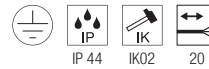

- offenes Kabelende

Socket: 1xE27 max. Ø: 4.8 cm | L: 18 cm

Variante	Art.Nr.	EUR
● anthrazit	1002000	124,00

LED E27 | 8W | 240°  
 3000K | 880lm | EEK=E  
 8kWh/1000h

Art. Nr.: 1005289 | 10,25 EUR

Artikel	Art.Nr.	EUR
Erdspieß		
● grau	231234	52,00
Verbindungsbox IP68, 3-polig		
● schwarz	228730	23,00

GLOO PURE 70  
Pole, E27

220-240V ~50/60Hz  
Material: Aluminium / Glas

- offenes Kabelende

Socket: 1xE27 max. Ø: 4.8 cm | L: 18 cm

Variante	Art.Nr.	EUR
● anthrazit	1002001	136,00

| 13.5W | 240°  
 3000K | 1520lm | EEK=E  
 14kWh/1000h