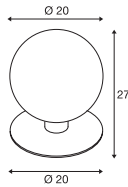

GLOO PURE 27  
Pole, E27

220-240V ~50/60Hz  
Material: Aluminium / Glas

- offenes Kabelende

Socket: 1xE27 max. Ø: 4.8 cm | L: 18 cm

Variante	Art.Nr.	EUR
● anthrazit	1001999	93,00

| 13.5W | 240°  
 3000K | 1520lm | EEK=E  
 14kWh/1000h

- offenes Kabelende

Socket: 1xE27 max. Ø: 4.8 cm | L: 18 cm

Variante	Art.Nr.	EUR
● anthrazit	1002000	124,00

LED E27 | 8W | 240°  
 3000K | 880lm | EEK=E  
 8kWh/1000h

Art. Nr.: 1005289 | 10,25 EUR

Artikel	Art.Nr.	EUR
Erdspieß		
● grau	231234	52,00
Verbindungsbox IP68, 3-polig		
● schwarz	228730	23,00

GLOO PURE 70  
Pole, E27

220-240V ~50/60Hz  
Material: Aluminium / Glas

- offenes Kabelende

Socket: 1xE27 max. Ø: 4.8 cm | L: 18 cm

Variante	Art.Nr.	EUR
● anthrazit	1002001	136,00

| 13.5W | 240°  
 3000K | 1520lm | EEK=E  
 14kWh/1000h