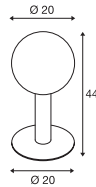

GLOO PURE 27  
Pole, E27

220-240V ~50/60Hz  
Material: Aluminium / Glas

- offenes Kabelende

Socket: 1xE27 max. Ø: 4.8 cm | L: 18 cm

Variante	Art.Nr.	EUR
● anthrazit	1001999	93,00

| 13.5W | 240°  
 3000K | 1520lm | EEK=E  
 14kWh/1000h

Art. Nr.: 1005307 | 12,50 EUR

Artikel	Art.Nr.	EUR
Erdspieß		
● grau	231234	52,00
Verbindungsbox IP68, 3-polig		
● schwarz	228730	23,00

GLOO PURE 44  
Pole, E27

220-240V ~50/60Hz  
Material: Aluminium / Glas

- offenes Kabelende

Socket: 1xE27 max. Ø: 4.8 cm | L: 18 cm

Variante	Art.Nr.	EUR
● anthrazit	1002000	124,00

LED E27 | 8W | 240°  
 3000K | 880lm | EEK=E  
 8kWh/1000h

Art. Nr.: 1005289 | 10,25 EUR

Artikel	Art.Nr.	EUR
Erdspieß		
● grau	231234	52,00
Verbindungsbox IP68, 3-polig		
● schwarz	228730	23,00

GLOO PURE 70  
Pole, E27

220-240V ~50/60Hz  
Material: Aluminium / Glas

- offenes Kabelende

Socket: 1xE27 max. Ø: 4.8 cm | L: 18 cm

Variante	Art.Nr.	EUR
● anthrazit	1002001	136,00

| 13.5W | 240°  
 3000K | 1520lm | EEK=E  
 14kWh/1000h