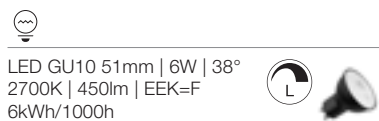

CUBIX
FL, QPAR51

220-240V ~50/60Hz
Material: Aluminium / Glas

- IP44 Schutzkontaktstecker

Socket: 1xGU10

Variante	Art.Nr.	EUR
● anthrazit	132835	127,00

Art. Nr.: 1005077 | 7,50 EUR

CONE
FL, E27

220-240V ~50/60Hz
Material: Aluminium / Glas

Socket: 1xE27 max. L: 15 cm

Variante	Art.Nr.	EUR
● anthrazit	230435	100,00

Art. Nr.: 1005265 | 26,50 EUR

132835 660

230435 660