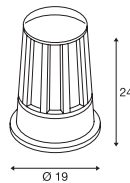

CUBIX
FL, QPAR51

220-240V ~50/60Hz
Material: Aluminium / Glas

- IP44 Schutzkontaktstecker

Socket: 1xGU10

Variante	Art.Nr.	EUR
● anthrazit	132835	127,00

Art. Nr.: 1005077 | 7,50 EUR

CONE
FL, E27

220-240V ~50/60Hz
Material: Aluminium / Glas

Socket: 1xE27 max. L: 15 cm

Variante	Art.Nr.	EUR
● anthrazit	230435	100,00

Art. Nr.: 1005265 | 26,50 EUR

132835 660

230435 660