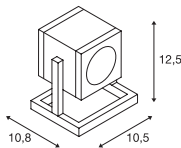

CUBIX
FL, QPAR51

220-240V ~50/60Hz
Material: Aluminium / Glas

- IP44 Schutzkontaktstecker

Socket: 1xGU10

Variante	Art.Nr.	EUR
● anthrazit	132835	127,00