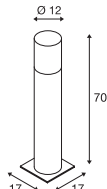

LISENNE 40
Pole, E27

220-240V ~50/60Hz
Material: Basalt / Glas

Socket: 1xE27 max. Ø: 5.9 cm L: 15 cm

Variante	Art.Nr.	EUR
● grau	1000665	400,00

LED E27 | 7.5W | 320°
2700K | 800lm | EEK=F
8kWh/1000h

Art. Nr.: 1005268 | 12,25 EUR

Artikel	Art.Nr.	EUR
Erdspieß	229422	45,50
● grau		

LISENNE 70
Pole, E27

220-240V ~50/60Hz
Material: Basalt / Glas

Socket: 1xE27 max. Ø: 5.9 cm L: 15 cm

Variante	Art.Nr.	EUR
● grau	1000666	458,00

LED E27 | 7.5W | 320°
2700K | 800lm | EEK=F
8kWh/1000h