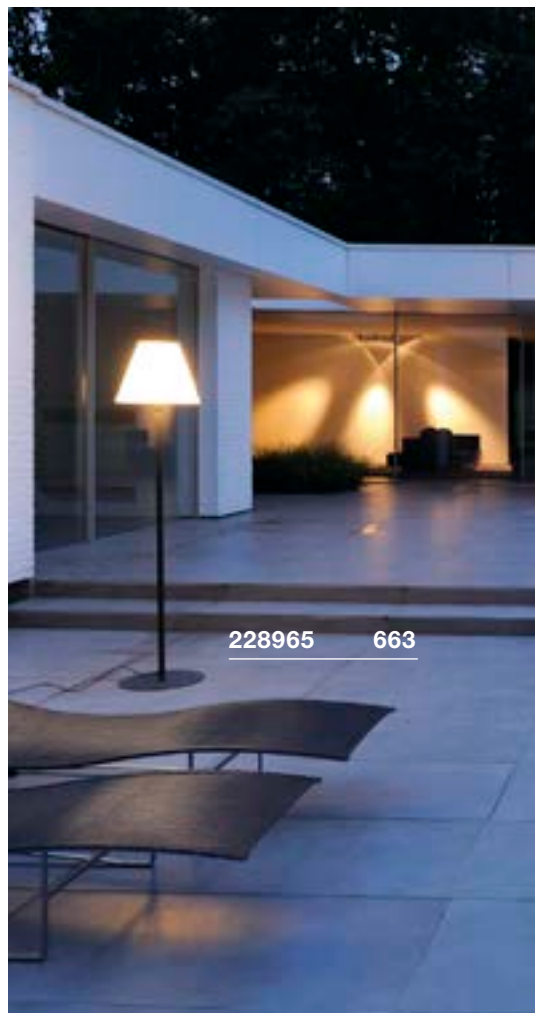

LISENNE 40
Pole, E27

220-240V ~50/60Hz
Material: Basalt / Glas

Socket: 1xE27   max. Ø: 5.9 cm   L: 15 cm

Variante	Art.Nr.	EUR
● grau	1000665	400,00

LED E27 | 7.5W | 320°
2700K | 800lm | EEK=F
8kWh/1000h

Art. Nr.: 1005268 | 12,25 EUR

Artikel	Art.Nr.	EUR
Erdspieß	229422	45,50
● grau		

LISENNE 70
Pole, E27

220-240V ~50/60Hz
Material: Basalt / Glas

Socket: 1xE27   max. Ø: 5.9 cm   L: 15 cm

Variante	Art.Nr.	EUR
● grau	1000666	458,00

LED E27 | 7.5W | 320°
2700K | 800lm | EEK=F
8kWh/1000h

Art. Nr.: 1005268 | 12,25 EUR

Artikel	Art.Nr.	EUR
Erdspieß	229422	45,50
● grau		

228965   663