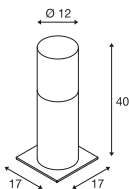

LISENNE 40
Pole, E27

220-240V ~50/60Hz
Material: Basalt / Glas

Socket: 1xE27 max. Ø: 5.9 cm L: 15 cm

Variante	Art.Nr.	EUR
● grau	1000665	400,00

LED E27 | 7.5W | 320°
2700K | 800lm | EEK=F
8kWh/1000h

Art. Nr.: 1005268 | 12,25 EUR

Artikel	Art.Nr.	EUR
Erdspieß	229422	45,50
● grau		

LISENNE 70
Pole, E27

220-240V ~50/60Hz
Material: Basalt / Glas

Socket: 1xE27 max. Ø: 5.9 cm L: 15 cm

Variante	Art.Nr.	EUR
● grau	1000666	458,00

LED E27 | 7.5W | 320°
2700K | 800lm | EEK=F
8kWh/1000h