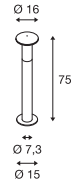

ALPA MUSHROOM 75
Pole, E27

220-240V ~50/60Hz
Material: Aluminium / Polycarbonat (PC)

- offenes Kabelende

Socket: 1xE27 max. Ø: 5.2 cm | L: 16 cm

Variante	Art.Nr.	EUR
● anthrazit	228945	161,00

LED E27 | 8W | 240°
3000K | 880lm | EEK=E
8kWh/1000h