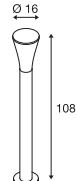

ALPA MUSHROOM 45
Pole, E27

220-240V ~50/60Hz
Material: Aluminium / Polycarbonat (PC)

- offenes Kabelende

Socket: 1xE27 max. Ø: 5.2 cm | L: 16 cm

Variante	Art.Nr.	EUR
● anthrazit	228935	131,00

LED E27 | 8W | 240°
3000K | 880lm | EEK=E
8kWh/1000h

- offenes Kabelende

Socket: 1xE27 max. Ø: 5.2 cm | L: 16 cm

Variante	Art.Nr.	EUR
● anthrazit	228945	161,00

LED E27 | 8W | 240°
3000K | 880lm | EEK=E
8kWh/1000h

Art. Nr.: 1005289 | 10,25 EUR

Artikel	Art.Nr.	EUR
Betonanker		
○ silber	228712	64,00
Erdspieß		
● grau	228722	58,00
Verbindungsbox IP68, 3-polig		
● schwarz	228730	23,00

ALPA CONE 100
Pole, E27

220-240V ~50/60Hz
Material: Aluminium / Polycarbonat (PC)

- offenes Kabelende

Socket: 1xE27 max. Ø: 5.2 cm | L: 17.5 cm

Variante	Art.Nr.	EUR
● anthrazit	228925	191,00

| 13.5W | 240°
3000K | 1520lm | EEK=E
14kWh/1000h