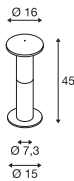

ALPA MUSHROOM 45
Pole, E27

220-240V ~50/60Hz
Material: Aluminium / Polycarbonat (PC)

- offenes Kabelende

Socket: 1xE27 max. Ø: 5.2 cm | L: 16 cm

Variante	Art.Nr.	EUR
● anthrazit	228935	131,00

LED E27 | 8W | 240°
3000K | 880lm | EEK=E
8kWh/1000h

- offenes Kabelende

Socket: 1xE27 max. Ø: 5.2 cm | L: 16 cm

Variante	Art.Nr.	EUR
● anthrazit	228945	161,00

LED E27 | 8W | 240°
3000K | 880lm | EEK=E
8kWh/1000h

Art. Nr.: 1005289 | 10,25 EUR

Artikel	Art.Nr.	EUR
Betonanker		
○ silber	228712	64,00
Erdspieß		
● grau	228722	58,00
Verbindungsbox IP68, 3-polig		
● schwarz	228730	23,00

ALPA CONE 100
Pole, E27

220-240V ~50/60Hz
Material: Aluminium / Polycarbonat (PC)

- offenes Kabelende

Socket: 1xE27 max. Ø: 5.2 cm | L: 17.5 cm

Variante	Art.Nr.	EUR
● anthrazit	228925	191,00

| 13.5W | 240°
3000K | 1520lm | EEK=E
14kWh/1000h