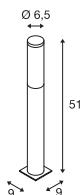

BIG NAILS 50
POLE, E27

220-240V ~50/60Hz
Material: Edelstahl 304 / Polycarbonat (PC)

Socket: 1xE27 max. Ø: 4.5 cm L: 17 cm

Variante	Art.Nr.	EUR
● edelstahl	229162	162,00

LED E27 | 8W | 240°
 3000K | 880lm | EEK=E
 8kWh/1000h

Art. Nr.: 1005289 | 10,25 EUR

⊕

Artikel	Art.Nr.	EUR
Erdspieß		
● schwarz	227922	53,00

BIG NAILS 80
POLE, E27

220-240V ~50/60Hz
Material: Edelstahl 304 / Polycarbonat (PC)

Socket: 1xE27 max. Ø: 4.5 cm L: 17 cm