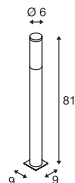

BIG NAILS 50
POLE, E27

220-240V ~50/60Hz
Material: Edelstahl 304 / Polycarbonat (PC)

Socket: 1xE27 max. Ø: 4.5 cm L: 17 cm

Variante	Art.Nr.	EUR
● edelstahl	229162	162,00

LED E27 | 8W | 240°
 3000K | 880lm | EEK=E
 8kWh/1000h

Art. Nr.: 1005289 | 10,25 EUR

⊕

Artikel	Art.Nr.	EUR
Erdspieß		
● schwarz	227922	53,00

BIG NAILS 80
POLE, E27

220-240V ~50/60Hz
Material: Edelstahl 304 / Polycarbonat (PC)

Socket: 1xE27 max. Ø: 4.5 cm L: 17 cm