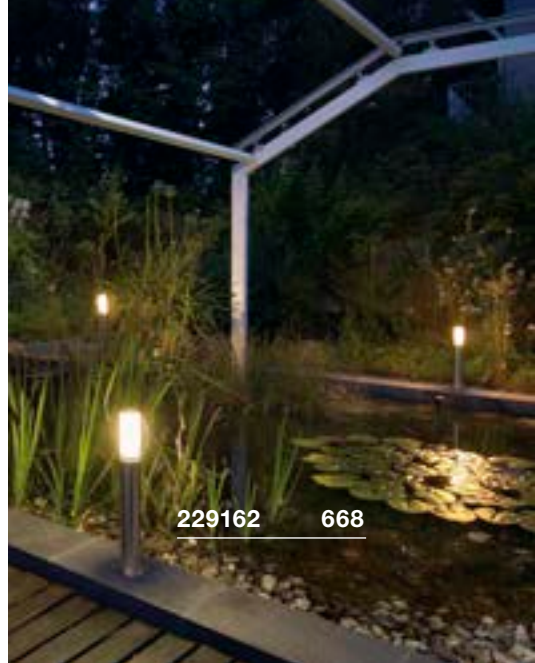

BIG NAILS 50
POLE, E27

220-240V ~50/60Hz
Material: Edelstahl 304 / Polycarbonat (PC)

Socket: 1xE27 max. Ø: 4.5 cm L: 17 cm

Variante	Art.Nr.	EUR
● edelstahl	229162	162,00

LED E27 | 8W | 240°
 3000K | 880lm | EEK=E
 8kWh/1000h

Art. Nr.: 1005289 | 10,25 EUR

⊕

Artikel	Art.Nr.	EUR
Erdspieß		
● schwarz	227922	53,00

BIG NAILS 80
POLE, E27

220-240V ~50/60Hz
Material: Edelstahl 304 / Polycarbonat (PC)

Socket: 1xE27 max. Ø: 4.5 cm L: 17 cm

Variante	Art.Nr.	EUR
● edelstahl	229172	186,00

| 13.5W | 240°
 3000K | 1520lm | EEK=E
 14kWh/1000h

Art. Nr.: 1005307 | 12,50 EUR

⊕

Artikel	Art.Nr.	EUR
Erdspieß		
● schwarz	227922	53,00

229162 668

229172 668