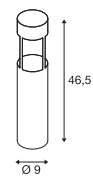

SLOTS 45 Pole

SLOTS 65 Pole

220-240V ~50/60Hz
Systemleistung: 4.5W
Material: Aluminium

220-240V ~50/60Hz
Systemleistung: 4.5W
Material: Aluminium

- Betonanker inkl.

- Betonanker inkl.

Down 200lm | 3000K

Down 200lm | 3000K