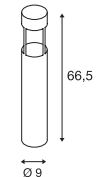

SLOTS 45 Pole

SLOTS 65 Pole

220-240V ~50/60Hz
Systemleistung: 4.5W
Material: Aluminium

220-240V ~50/60Hz
Systemleistung: 4.5W
Material: Aluminium

- Betonanker inkl.

- Betonanker inkl.

Down 200lm | 3000K

Down 200lm | 3000K