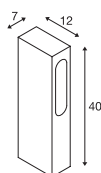

## SLOTBOX 40 Pole

100-277V ~50/60Hz | 700mA  
Systemleistung: 8W  
Material: Aluminium

- offenes Kabelende

Down 160lm | 3000K

| Variante    | Art.Nr. | EUR    |
|-------------|---------|--------|
| ● anthrazit | 232135  | 201,00 |

## SLOTBOX 70 Pole

100-277V ~50/60Hz | 700mA  
Systemleistung: 8.7W  
Material: Aluminium

- offenes Kabelende

Down 160lm | 3000K

| Variante    | Art.Nr. | EUR    |
|-------------|---------|--------|
| ● anthrazit | 232145  | 242,00 |