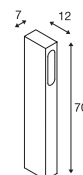

SLOTBOX 70 Pole

100-277V ~50/60Hz | 700mA
Systemleistung: 8.7W
Material: Aluminium

- offenes Kabelende

Down 160lm | 3000K

Variante	Art.Nr.	EUR
● anthrazit	232145	242,00

Artikel	Art.Nr.	EUR
Verbindungsbox IP68, 3-polig		
● schwarz	228730	23,00