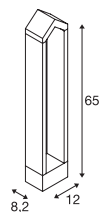

RASCALI 45
Pole

220-240V ~50/60Hz
Systemleistung: 8W
Material: Aluminium

Down 360lm | 3000K

Variante	Art.Nr.	EUR
● anthrazit	1000799	184,00

RASCALI 65
Pole

220-240V ~50/60Hz
Systemleistung: 8W
Material: Aluminium