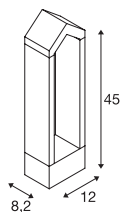

RASCALI 45
Pole

220-240V ~50/60Hz
Systemleistung: 8W
Material: Aluminium

Down 360lm | 3000K

Variante	Art.Nr.	EUR
● anthrazit	1000799	184,00

RASCALI 65
Pole

220-240V ~50/60Hz
Systemleistung: 8W
Material: Aluminium