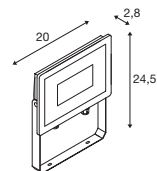

FLOODI L SP

220-240V ~50/60Hz
Systemleistung: 48W
Material: Aluminium

Down 5150lm | 3000K

Variante	Art.Nr.	EUR
● anthrazit	1006193	60,00

Artikel	Art.Nr.	EUR
Sensor		
● schwarz	1006326	29,00