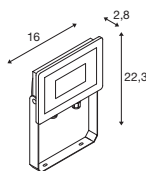

FLOODI S SP

220-240V ~50/60Hz
Systemleistung: 9.3W
Material: Aluminium

Down 1040lm | 3000K

Variante	Art.Nr.	EUR
● anthrazit	1006191	30,00

Artikel	Art.Nr.	EUR
Sensor		
● schwarz	1006326	29,00

FLOODI M SP

220-240V ~50/60Hz
Systemleistung: 30W
Material: Aluminium