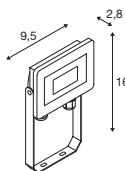

FLOODI S SP

220-240V ~50/60Hz
Systemleistung: 9.3W
Material: Aluminium

Down 1040lm | 3000K

Variante	Art.Nr.	EUR
● anthrazit	1006191	30,00

Artikel	Art.Nr.	EUR
Sensor		
● schwarz	1006326	29,00

FLOODI M SP

220-240V ~50/60Hz
Systemleistung: 30W
Material: Aluminium