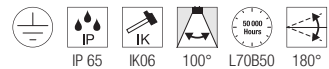

FLOODI L SP

220-240V ~50/60Hz
Systemleistung: 48W
Material: Aluminium

Down 5150lm | 3000K

Variante	Art.Nr.	EUR
● anthrazit	1006193	60,00

Artikel	Art.Nr.	EUR
Sensor		
● schwarz	1006326	29,00