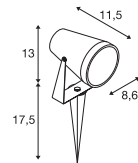

FLAC BEAM® SP

SAMRINA SP, single, GU10

1003448 692

220-240V ~50/60Hz
Systemleistung: 27W
Material: Aluminium / Glas

220-240V ~50/60Hz
Material: Kunststoff / Glas

- IP44 Schutzkontaktstecker

- Enthält recyceltes Material
- IP44 Schutzkontaktstecker

Down 1600lm | 3000K

Socket: GU10 max. Ø: 6 cm | L: 6 cm

Variante	Art.Nr.	EUR
● grau	231072	492,00

Variante	Art.Nr.	EUR
● schwarz	1004757	45,50

LED GU10 51mm | 6W | 38°
2700K | 450lm | EEK=F
6kWh/1000h

Art. Nr.: 1005077 | 7,50 EUR