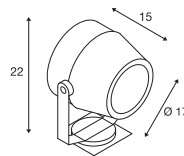

FLAC BEAM® SP

SAMRINA SP, single, GU10

1003448 692

220-240V ~50/60Hz
Systemleistung: 27W
Material: Aluminium / Glas

220-240V ~50/60Hz
Material: Kunststoff / Glas

- IP44 Schutzkontaktstecker

- Enthält recyceltes Material
- IP44 Schutzkontaktstecker

Down 1600lm | 3000K

Socket: GU10 max. Ø: 6 cm | L: 6 cm

Variante	Art.Nr.	EUR
● grau	231072	492,00

Variante	Art.Nr.	EUR
● schwarz	1004757	45,50

LED GU10 51mm | 6W | 38°
2700K | 450lm | EEK=F
6kWh/1000h

Art. Nr.: 1005077 | 7,50 EUR