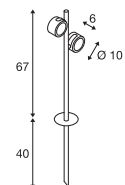

SITRA 360 SPIKE SP, single, TCR-TSE

220-240V ~50/60Hz
Material: Aluminium / Glas

- IP44 Schutzkontaktstecker

SOCKET INSIDE <9 W

Socket: 1xGX53 max. Ø: 7.5 cm | L: 3.5 cm

Variante	Art.Nr.	EUR
● anthrazit	231525	64,00

LED GX53 | 6.1W | 120°
3000K | 490lm | EEK=G
6kWh/1000h

Art. Nr.: 1005271 | 11,50 EUR

SITRA 360 SPIKE SP, double, TCR-TSE

220-240V ~50/60Hz
Material: Aluminium / Glas

- IP44 Schutzkontaktstecker

SOCKET INSIDE <9 W

Socket: 2xGX53 max. Ø: 7.5 cm | L: 3.5 cm

Variante	Art.Nr.	EUR
● anthrazit	231535	191,00

LED GX53 | 6.1W | 120°
3000K | 490lm | EEK=G
6kWh/1000h

Art. Nr.: 1005271 | 11,50 EUR