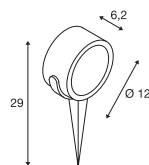

SITRA 360 SPIKE SP, single, TCR-TSE

220-240V ~50/60Hz
Material: Aluminium / Glas

- IP44 Schutzkontaktstecker

SOCKET INSIDE <9 W

Socket: 1xGX53 max. Ø: 7.5 cm | L: 3.5 cm

Variante	Art.Nr.	EUR
● anthrazit	231525	64,00

LED GX53 | 6.1W | 120°
3000K | 490lm | EEK=G
6kWh/1000h

Art. Nr.: 1005271 | 11,50 EUR

SITRA 360 SPIKE SP, double, TCR-TSE

220-240V ~50/60Hz
Material: Aluminium / Glas

- IP44 Schutzkontaktstecker

SOCKET INSIDE <9 W

Socket: 2xGX53 max. Ø: 7.5 cm | L: 3.5 cm

Variante	Art.Nr.	EUR
● anthrazit	231535	191,00

LED GX53 | 6.1W | 120°
3000K | 490lm | EEK=G
6kWh/1000h

Art. Nr.: 1005271 | 11,50 EUR