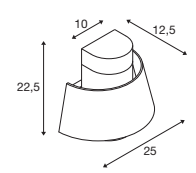

PHOTONI
WL, E27

NEW

220-240V ~50/60Hz
Material: Aluminium

- sea-air-resistant

SOCKET **INSIDE** 13 W

Socket: 1xE27 max. Ø: 6 cm L: 11.6 cm

Variante	Art.Nr.	EUR
● schwarz	1007585	99,00
● rost	1007581	99,00

LED E27 | 8W | 240°
3000K | 880lm | EEK=E
8kWh/1000h