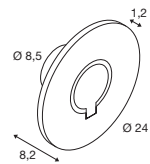

1007236 714

I-RING WL

100-240V ~50/60Hz | 350mA
Systemleistung: 9.2W
Material: Aluminium

Down

670lm | 3000K

Variante	Art.Nr.	EUR
● anthrazit	1007236	● 164,00