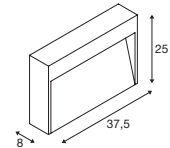

CONCRETO M WL

CONCRETO L WL

220-240V ~50/60Hz | 700mA
Systemleistung: 8.5W
Material: Beton / Aluminium

220-240V ~50/60Hz | 700mA
Systemleistung: 12W
Material: Beton / Aluminium

Down 270lm | 3000K

Down 470lm | 3000K