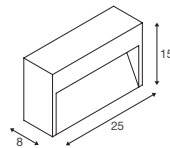

CONCRETO M WL

CONCRETO L WL

220-240V ~50/60Hz | 700mA
Systemleistung: 8.5W
Material: Beton / Aluminium

220-240V ~50/60Hz | 700mA
Systemleistung: 12W
Material: Beton / Aluminium

Down 270lm | 3000K

Down 470lm | 3000K