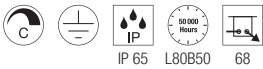

MANA BASE
WL, rund, PHASE

220-240V ~50/60Hz | 350mA
Systemleistung: 15W
Material: Aluminium / Polycarbonat (PC)

Down 800lm | 2700K | 820lm | 3000K

Variante	Art.Nr.	EUR
● anthrazit	1006319	189,00

RUSTY® MANA
Schirm, eckig

NEW

L: 28 cm B: 28 cm H: 1.5 cm
Material: FeCSI-Stahl

Variante	Art.Nr.	EUR
● rost	1006317	59,00

RUSTY® MANA
Schirm, rund

NEW

H: 1.5 cm Ø: 28 cm
Material: FeCSI-Stahl

Variante	Art.Nr.	EUR
● rost	1006318	59,00