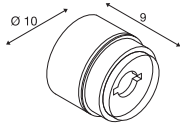

MANA BASE
WL, rund, PHASE

220-240V ~50/60Hz | 350mA
Systemleistung: 15W
Material: Aluminium / Polycarbonat (PC)

Down 800lm | 2700K | 820lm | 3000K

Variante	Art.Nr.	EUR
● anthrazit	1006319	189,00

RUSTY® MANA
Schirm, eckig

NEW

L: 28 cm B: 28 cm H: 1.5 cm
Material: FeCSI-Stahl

Variante	Art.Nr.	EUR
● rost	1006317	59,00

RUSTY® MANA
Schirm, rund

NEW

H: 1.5 cm Ø: 28 cm
Material: FeCSI-Stahl

Variante	Art.Nr.	EUR
● rost	1006318	59,00