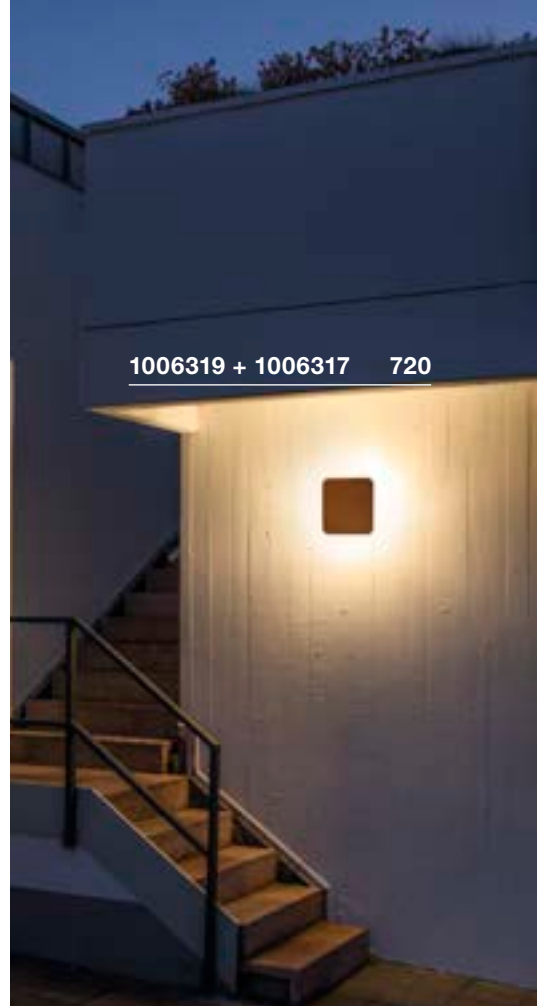

MANA BASE
WL, rund, PHASE

220-240V ~50/60Hz | 350mA
Systemleistung: 15W
Material: Aluminium / Polycarbonat (PC)

Down 800lm | 2700K | 820lm | 3000K

Variante	Art.Nr.	EUR
● anthrazit	1006319	189,00

RUSTY® MANA
Schirm, eckig

NEW

L: 28 cm B: 28 cm H: 1.5 cm
Material: FeCSI-Stahl

Variante	Art.Nr.	EUR
● rost	1006317	59,00

RUSTY® MANA
Schirm, rund

NEW

H: 1.5 cm Ø: 28 cm
Material: FeCSI-Stahl

Variante	Art.Nr.	EUR
● rost	1006318	59,00