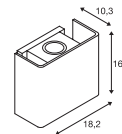

1002902 721

MANA OUT WL, PHASE

MANA OUT WL, Set

220-240V ~50/60Hz | 500mA
Systemleistung: 11W
Material: Aluminium / Aluminium

220-240V ~50/60Hz | 500mA
Systemleistung: 11W
Material: Aluminium / Beton

Up 325lm | 3000K
Down 325lm | 3000K