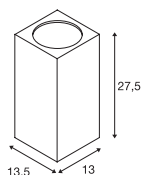

BIG THEO FLOOD UP/DOWN  
WL

THEO  
WL, QPAR51

220-240V ~50/60Hz | 1000mA  
Systemleistung: 42W  
Material: Aluminium / Glas

Up 2000lm | 3000K  
Down 2000lm | 3000K

Variante	Art.Nr.	EUR
● anthrazit	234505	314,00