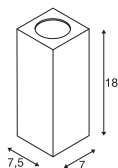

BIG THEO FLOOD UP/DOWN  
WL

THEO  
WL, QPAR51

220-240V ~50/60Hz | 1000mA  
Systemleistung: 42W  
Material: Aluminium / Glas

Up 2000lm | 3000K  
Down 2000lm | 3000K

Variante	Art.Nr.	EUR
● anthrazit	234505	314,00

220-240V ~50/60Hz  
Material: Aluminium / Glas

Socket: 1xGU10

Variante	Art.Nr.	EUR
● anthrazit	229525	75,00
● grau	229524	75,00

LED GU10 51mm | 6W | 38°  
2700K | 450lm | EEK=F  
6kWh/1000h

Art. Nr.: 1005077 | 7,50 EUR