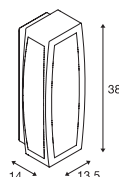

MERIDIAN  
WL, E27

220-240V ~50/60Hz  
Material: Aluminium / Polycarbonat (PC)

Socket: 1xE27 max. Ø: 7 cm L: 17.5 cm

Variante	Art.Nr.	EUR
● anthrazit	230445	79,00
● grau	230444	79,00

LED E27 | 8W | 240°  
3000K | 880lm | EEK=E  
8kWh/1000h

Art. Nr.: 1005289 | 10,25 EUR

MERIDIAN BOX  
WL, E27

220-240V ~50/60Hz  
Material: Aluminium / Polycarbonat (PC)

Socket: 1xE27 max. Ø: 7 cm L: 17.5 cm

Variante	Art.Nr.	EUR
● anthrazit	230045	100,00
● grau	230044	100,00