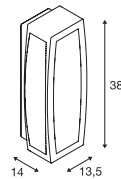

230445 746

MERIDIAN BOX SENSOR WL, E27

220-240V ~50/60Hz
Material: Aluminium / Polycarbonat (PC)

- Die Einschaltumgebungshelligkeit und Einschaltdauer können eingestellt werden

Socket: 1xE27 max. Ø: 7 cm L: 17.5 cm

Socket: 1xE27 max. Ø: 7 cm L: 17.5 cm

Variante	Art.Nr.	EUR
● anthrazit	230655	112,00
● rost	230657	112,00

LED E27 | 7.5W | 320°
2500K | 700lm | EEK=F
8kWh/1000h

Art. Nr.: 1005265 | 26,50 EUR

230655 747

MERIDIAN BOX WL, E27