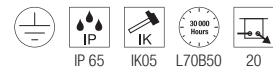

# BOOKAT WL

1005441 683

100-277V ~50/60Hz | 700mA  
Systemleistung: 15W  
Material: Aluminium

Down 920lm | 3000K | 990lm | 4000K

Variante	Art.Nr.	EUR
● anthrazit	1005443	201,00