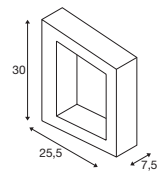

# BOOKAT WL

1005441 683

100-277V ~50/60Hz | 700mA  
Systemleistung: 15W  
Material: Aluminium

Down 920lm | 3000K | 990lm | 4000K

Variante	Art.Nr.	EUR
● anthrazit	1005443	201,00