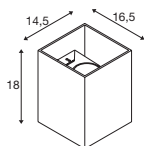

RUSTY® UP/DOWN
WL, quadratisch

220-240V ~50/60Hz | 350mA
Systemleistung: 14W
Material: FeCSI-Stahl / Aluminium

Up	259lm	3000K	260lm	4000K
Down	285lm	3000K	288lm	4000K

Variante	Art.Nr.	EUR
●● rost / anthrazit	1004650	282,00

RUSTY® UP/DOWN
WL, rund

220-240V ~50/60Hz | 350mA
Systemleistung: 14W
Material: FeCSI-Stahl / Aluminium

Up	249lm	3000K	254lm	4000K
Down	267lm	3000K	271lm	4000K

Variante	Art.Nr.	EUR
●● rost / anthrazit	1004651	282,00