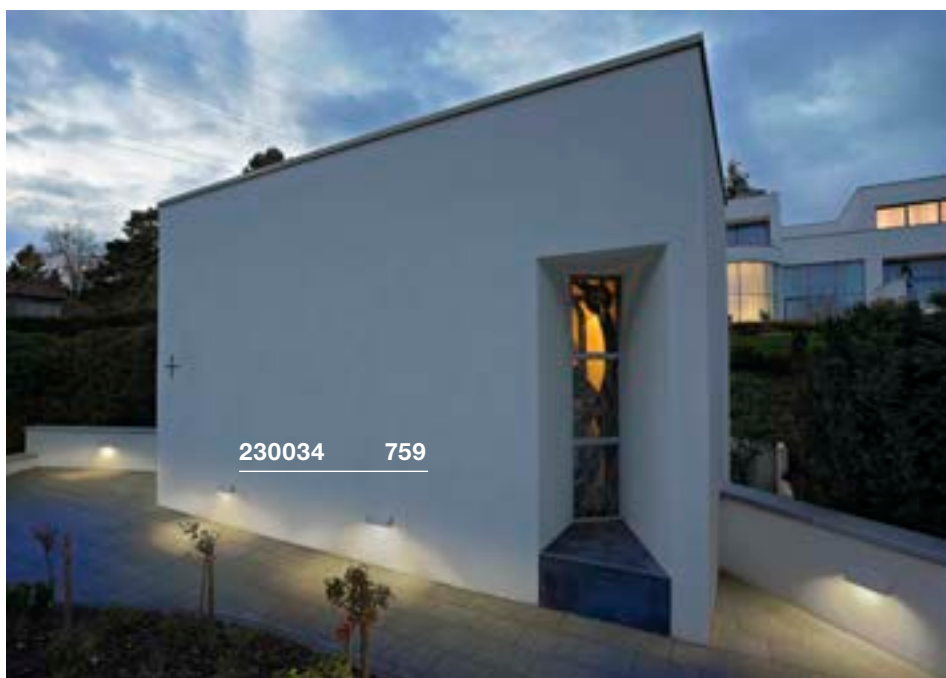

PEMA®  
WL

231015 758

1003453 759

220-240V ~50/60Hz  
Systemleistung: 3.8W  
Material: Aluminium / Polycarbonat (PC)

- Schutzart IP55 nur bei Montage mit Lichtaustritt nach unten

Down 170lm | 3000K

Variante	Art.Nr.	EUR
● anthrazit	231015	118,00
○ weiß	231010	118,00
● grau	231012	118,00