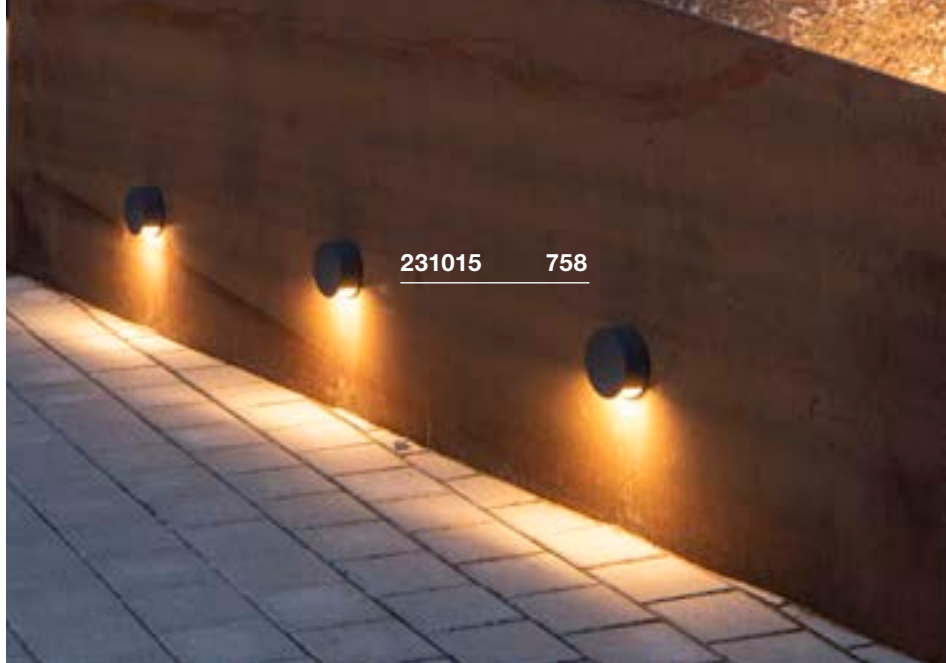

PEMA®  
WL

231015 758

1003453 759

220-240V ~50/60Hz  
Systemleistung: 3.8W  
Material: Aluminium / Polycarbonat (PC)

- Schutzart IP55 nur bei Montage mit Lichtaustritt nach unten

Down 170lm | 3000K

Variante	Art.Nr.	EUR
● anthrazit	231015	118,00
○ weiß	231010	118,00
● grau	231012	118,00