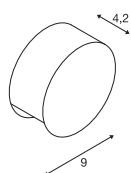

PEMA®  
WL

231015 758

1003453 759

220-240V ~50/60Hz  
Systemleistung: 3.8W  
Material: Aluminium / Polycarbonat (PC)

- Schutzart IP55 nur bei Montage mit Lichtaustritt nach unten

Down 170lm | 3000K

Variante	Art.Nr.	EUR
● anthrazit	231015	118,00
○ weiß	231010	118,00
● grau	231012	118,00