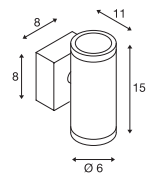

1002955 760

ASTINA
WL, QPAR51

ASTINA STEEL
WL, QPAR51

220-240V ~50/60Hz
Material: Aluminium / Glas

220-240V ~50/60Hz
Material: Edelstahl 304

228775 761

Socket: 2xGU10 max. L: 9 cm

Variante	Art.Nr.	EUR
● anthrazit	228775	83,00
○ weiß	228771	83,00
● aluminium	228776	88,00

LED GU10 51mm | 6W | 38°
2700K | 450lm | EEK=F
6kWh/1000h

Art. Nr.: 1005075 | 7,50 EUR

Socket: 2xGU10 max. Ø: 5.1 cm | L: 5.7 cm

Variante	Art.Nr.	EUR
● edelstahl	233302	124,00

LED GU10 51mm | 6W | 38°
2700K | 450lm | EEK=F
6kWh/1000h