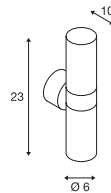

1002955 760

ASTINA
WL, QPAR51

ASTINA STEEL
WL, QPAR51

220-240V ~50/60Hz
Material: Aluminium / Glas

220-240V ~50/60Hz
Material: Edelstahl 304

228775 761

Socket: 2xGU10 max. L: 9 cm

Variante	Art.Nr.	EUR
● anthrazit	228775	83,00
○ weiß	228771	83,00
● aluminium	228776	88,00

LED GU10 51mm | 6W | 38°
2700K | 450lm | EEK=F
6kWh/1000h

Art. Nr.: 1005075 | 7,50 EUR

Socket: 2xGU10 max. Ø: 5.1 cm | L: 5.7 cm

Variante	Art.Nr.	EUR
● edelstahl	233302	124,00

LED GU10 51mm | 6W | 38°
2700K | 450lm | EEK=F
6kWh/1000h