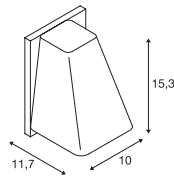

SLOTS
WL

WALLYX
WL, QPAR51

227195 768

220-240V ~50/60Hz
Systemleistung: 4.5W
Material: Aluminium / Glas

220-240V ~50/60Hz
Material: Aluminium / Glas

Down 140lm | 3000K

Socket: 1xGU10 max. L: 7.6 cm

Variante	Art.Nr.	EUR
● anthrazit	231805	171,00
● rost	231807	171,00