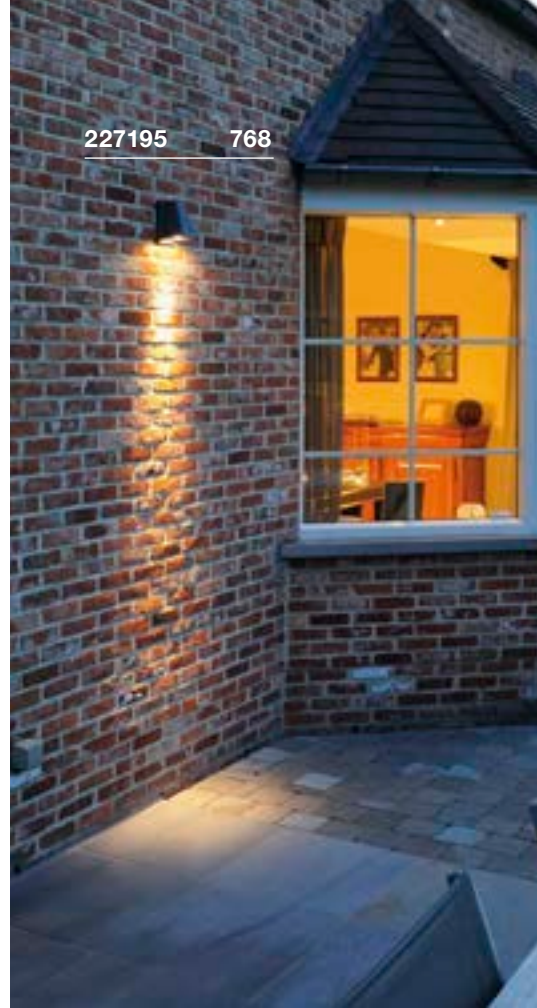

SLOTS
WL

WALLYX
WL, QPAR51

227195 768

220-240V ~50/60Hz
Systemleistung: 4.5W
Material: Aluminium / Glas

220-240V ~50/60Hz
Material: Aluminium / Glas

Down 140lm | 3000K

Socket: 1xGU10 max. L: 7.6 cm

Variante	Art.Nr.	EUR
● anthrazit	231805	171,00
● rost	231807	171,00

Variante	Art.Nr.	EUR
● anthrazit	227195	119,00

LED GU10 51mm | 6W | 38°
2700K | 450lm | EEK=F
6kWh/1000h

Art. Nr.: 1005077 | 7,50 EUR