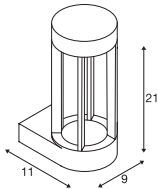

SLOTS
WL

WALLYX
WL, QPAR51

227195 768

220-240V ~50/60Hz
Systemleistung: 4.5W
Material: Aluminium / Glas

220-240V ~50/60Hz
Material: Aluminium / Glas

Down 140lm | 3000K

Socket: 1xGU10 max. L: 7.6 cm

Variante	Art.Nr.	EUR
● anthrazit	231805	171,00
● rost	231807	171,00