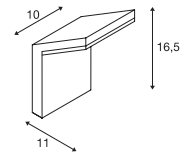

232905

771

ORDI SENSOR
WL

220-240V ~50/60Hz | 110mA
Systemleistung: 9W
Material: Aluminium

Down 740lm | 3000K

Variante	Art.Nr.	EUR
● anthrazit	232915	151,00

ORDI
WL

220-240V ~50/60Hz | 110mA
Systemleistung: 9W
Material: Aluminium