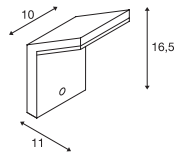

232905

771

ORDI SENSOR
WL

220-240V ~50/60Hz | 110mA
Systemleistung: 9W
Material: Aluminium

Down 740lm | 3000K

Variante	Art.Nr.	EUR
● anthrazit	232915	151,00

ORDI
WL

220-240V ~50/60Hz | 110mA
Systemleistung: 9W
Material: Aluminium