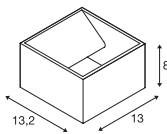

LOGS
WL

OUT-BEAM UP /
FLOOD DOWN
WL

L-LINE OUT
WL

220-240V ~50/60Hz | 500mA
Systemleistung: 9.5W
Material: Aluminium

220-240V ~50/60Hz | 500mA
Systemleistung: 18W
Material: Aluminium / Glas

220-240V ~50/60Hz | 350mA
Systemleistung: 7W
Material: Aluminium / Polycarbonat (PC)