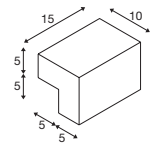

LOGS
WL

OUT-BEAM UP /
FLOOD DOWN
WL

L-LINE OUT
WL

220-240V ~50/60Hz | 500mA
Systemleistung: 9.5W
Material: Aluminium

220-240V ~50/60Hz | 500mA
Systemleistung: 18W
Material: Aluminium / Glas

220-240V ~50/60Hz | 350mA
Systemleistung: 7W
Material: Aluminium / Polycarbonat (PC)