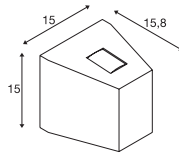

LOGS
WL

OUT-BEAM UP /
FLOOD DOWN
WL

L-LINE OUT
WL

220-240V ~50/60Hz | 500mA
Systemleistung: 9.5W
Material: Aluminium

220-240V ~50/60Hz | 500mA
Systemleistung: 18W
Material: Aluminium / Glas

220-240V ~50/60Hz | 350mA
Systemleistung: 7W
Material: Aluminium / Polycarbonat (PC)