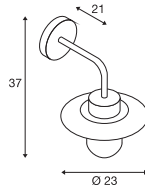

PHOTONIA  
WL, E27

220-240V ~50/60Hz  
Material: Aluminium / Glas

**SOCKET INSIDE** <60 W

Socket: 1xE27 max. Ø: 9 cm L: 15 cm

Variante	Art.Nr.	EUR
● anthrazit	232045	189,00

LED E27 | 7.5W | 320°  
2500K | 700lm | EEK=F  
8kWh/1000h

Art. Nr.: 1005265 | 26,50 EUR

MOLAT  
WL, E27

220-240V ~50/60Hz  
Material: Aluminium / Glas

**SOCKET INSIDE** 60 W

Socket: 1xE27 max. Ø: 6.5 cm L: 14.5 cm

Variante	Art.Nr.	EUR
● anthrazit	1000820	106,00

A60 | 7.5W | 320°  
2700K | 800lm | EEK=F  
8kWh/1000h

Art. Nr.: 1005303 | 9,60 EUR

GLOO PURE  
WL, E27

220-240V ~50/60Hz  
Material: Aluminium / Glas

**SOCKET INSIDE** <23 W

Socket: 1xE27 max. Ø: 4.8 cm L: 18 cm

Variante	Art.Nr.	EUR
● anthrazit	1002002	97,00

LED E27 | 8W | 240°  
4000K | 920lm | EEK=E  
8kWh/1000h