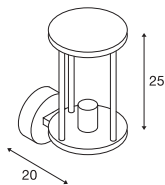

PHOTONIA  
WL, E27

220-240V ~50/60Hz  
Material: Aluminium / Glas

**SOCKET INSIDE** <60 W

Socket: 1xE27 max. Ø: 9 cm L: 15 cm

Variante	Art.Nr.	EUR
● anthrazit	232045	189,00

LED E27 | 7.5W | 320°  
2500K | 700lm | EEK=F  
8kWh/1000h

Art. Nr.: 1005265 | 26,50 EUR

MOLAT  
WL, E27

220-240V ~50/60Hz  
Material: Aluminium / Glas

**SOCKET INSIDE** 60 W

Socket: 1xE27 max. Ø: 6.5 cm L: 14.5 cm

Variante	Art.Nr.	EUR
● anthrazit	1000820	106,00

A60 | 7.5W | 320°  
2700K | 800lm | EEK=F  
8kWh/1000h

Art. Nr.: 1005303 | 9,60 EUR

GLOO PURE  
WL, E27

220-240V ~50/60Hz  
Material: Aluminium / Glas

**SOCKET INSIDE** <23 W

Socket: 1xE27 max. Ø: 4.8 cm L: 18 cm

Variante	Art.Nr.	EUR
● anthrazit	1002002	97,00

LED E27 | 8W | 240°  
4000K | 920lm | EEK=E  
8kWh/1000h