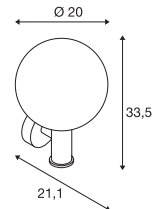

PHOTONIA  
WL, E27

220-240V ~50/60Hz  
Material: Aluminium / Glas

**SOCKET INSIDE** <60 W

Socket: 1xE27 max. Ø: 9 cm L: 15 cm

Variante	Art.Nr.	EUR
● anthrazit	232045	189,00

LED E27 | 7.5W | 320°  
2500K | 700lm | EEK=F  
8kWh/1000h

Art. Nr.: 1005265 | 26,50 EUR

MOLAT  
WL, E27

220-240V ~50/60Hz  
Material: Aluminium / Glas

**SOCKET INSIDE** 60 W

Socket: 1xE27 max. Ø: 6.5 cm L: 14.5 cm

Variante	Art.Nr.	EUR
● anthrazit	1000820	106,00

A60 | 7.5W | 320°  
2700K | 800lm | EEK=F  
8kWh/1000h

Art. Nr.: 1005303 | 9,60 EUR

GLOO PURE  
WL, E27

220-240V ~50/60Hz  
Material: Aluminium / Glas

**SOCKET INSIDE** <23 W

Socket: 1xE27 max. Ø: 4.8 cm L: 18 cm

Variante	Art.Nr.	EUR
● anthrazit	1002002	97,00

LED E27 | 8W | 240°  
4000K | 920lm | EEK=E  
8kWh/1000h