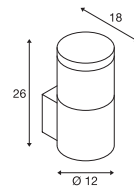

1000336 779

F-POL  
WL, E27

230355 779

220-240V ~50/60Hz  
Material: Aluminium / Polycarbonat (PC)

**SOCKET**  
**INSIDE** <20  
W

Socket: 1xE27 max. Ø: 5.1 cm | L: 14 cm

Variante	Art.Nr.	EUR
● anthrazit	231585	141,00