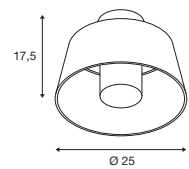

PHOTONI CL, E27

220-240V ~50/60Hz
Material: Aluminium

- sea-air-resistant

SOCKET
INSIDE 13
W

Socket: 1xE27 max. Ø: 6 cm | L: 11.6 cm

Variante	Art.Nr.	EUR
● schwarz	1007586	● 99,00
● rost	1007582	● 99,00

LED E27 | 8W | 240°
3000K | 880lm | EEK=E
8kWh/1000h