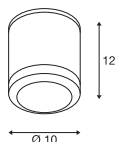

ENOLA OCULUS CL

220-240V ~50/60Hz | 500mA
 Systemleistung: 11W
 Material: Aluminium / Glas

Down 1000lm | 3000K | 1100lm | 4000K

Variante	Art.Nr.	EUR
● anthrazit	1006327	239,00

Artikel	Art.Nr.	EUR
Abstandshalter		
● anthrazit	1003479	9,05