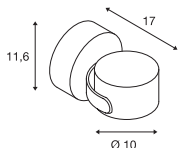

SITRA 360  
CW, TCR-TSE

220-240V ~50/60Hz  
Material: Aluminium / Glas

Socket: 1xGX53 max. Ø: 7.5 cm L: 3.5 cm

Variante	Art.Nr.	EUR
● anthrazit	231515	109,00

LED GX53 | 6.1W | 120°  
3000K | 490lm | EEK=G  
6kWh/1000h

Art. Nr.: 1005271 | 11,50 EUR

THEO BRACKET  
CW

220-240V ~50/60Hz  
Material: Aluminium / Glas

Socket: 1xGU10 max. Ø: 5.1 cm L: 5.7 cm

Variante	Art.Nr.	EUR
● anthrazit	1004653	77,00

LED GU10 51mm | 6W | 38°  
2700K | 450lm | EEK=F  
6kWh/1000h