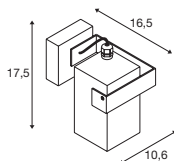

SITRA 360  
CW, TCR-TSE

220-240V ~50/60Hz  
Material: Aluminium / Glas

Socket: 1xGX53 max. Ø: 7.5 cm L: 3.5 cm

Variante	Art.Nr.	EUR
● anthrazit	231515	109,00

LED GX53 | 6.1W | 120°  
3000K | 490lm | EEK=G  
6kWh/1000h

Art. Nr.: 1005271 | 11,50 EUR

THEO BRACKET  
CW

220-240V ~50/60Hz  
Material: Aluminium / Glas

Socket: 1xGU10 max. Ø: 5.1 cm L: 5.7 cm

Variante	Art.Nr.	EUR
● anthrazit	1004653	77,00

LED GU10 51mm | 6W | 38°  
2700K | 450lm | EEK=F  
6kWh/1000h