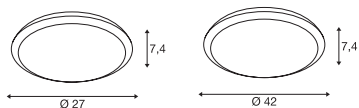

# RUBA CW

220-240V ~50/60Hz | 600mA  
 Systemleistung: 22W  
 Material: Polycarbonat (PC)

Down	960lm 2000lm	3000K	1100lm 2300lm	4000K
------	-----------------	-------	------------------	-------

Variante	Art.Nr.	EUR
○ weiß   Ø: 27cm 960 / 1100lm   12W	<b>1005089</b>	<b>111,00</b>
○ weiß   Ø: 42cm 2000 / 2300lm   22W	<b>1005090</b>	<b>222,00</b>