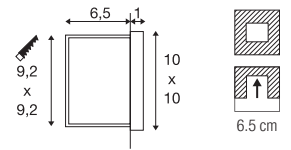

CONCRETO EL, Wing

CONCRETO EL, Cut

100-240V ~50/60Hz | 700mA
Systemleistung: 3.2W
Material: Beton / Aluminium

100-240V ~50/60Hz | 700mA
Systemleistung: 3.2W
Material: Beton / Aluminium

- Leuchte nur mit Lichtaustritt nach unten montieren
- Einbautopf inkl.

- Leuchte nur mit Lichtaustritt nach unten montieren
- Einbautopf inkl.

Down 45lm | 3000K

Down 15lm | 3000K

Variante	Art.Nr.	EUR
● grau	1006406	● 98,00

Variante	Art.Nr.	EUR
● grau	1006407	● 98,00