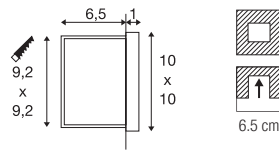

CONCRETO EL, Wing

CONCRETO EL, Cut

100-240V ~50/60Hz | 700mA
Systemleistung: 3.2W
Material: Beton / Aluminium

100-240V ~50/60Hz | 700mA
Systemleistung: 3.2W
Material: Beton / Aluminium

- Leuchte nur mit Lichtaustritt nach unten montieren
- Einbautopf inkl.

- Leuchte nur mit Lichtaustritt nach unten montieren
- Einbautopf inkl.

Down 45lm | 3000K

Down 15lm | 3000K

Variante	Art.Nr.	EUR
● grau	1006406	● 98,00

Variante	Art.Nr.	EUR
● grau	1006407	● 98,00