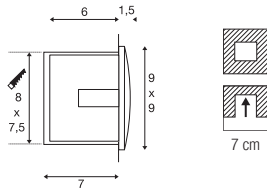

DOWNUNDER OUT S EL

220-240V ~50/60Hz | 300mA
Systemleistung: 1.7W
Material: Aluminium / Kunststoff

- Leuchte nur mit Lichtaustritt nach unten montieren.
- Einbautopf inkl.

Down 25lm | 3000K
65lm

Variante	Art.Nr.	EUR
● anthrazit		
25lm	233605	63,00
○ weiß		
65lm	233601	63,00

DOWNUNDER OUT M EL

220-240V ~50/60Hz | 300mA
Systemleistung: 4W
Material: Aluminium / Kunststoff

- Leuchte nur mit Lichtaustritt nach unten montieren.
- Einbautopf inkl.

Down 85lm | 3000K
155lm

Variante	Art.Nr.	EUR
● anthrazit		
85lm	233625	75,00
○ weiß		
155lm	233621	75,00

DOWNUNDER OUT L EL

220-240V ~50/60Hz | 300mA
Systemleistung: 4W
Material: Aluminium / Kunststoff

- Leuchte nur mit Lichtaustritt nach unten montieren.
- Einbautopf inkl.

Down 85lm | 3000K

Variante	Art.Nr.	EUR
● anthrazit	233615	89,00