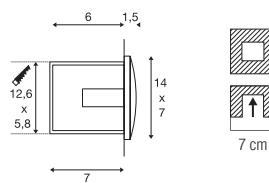

DOWNUNDER OUT S EL

220-240V ~50/60Hz | 300mA
Systemleistung: 1.7W
Material: Aluminium / Kunststoff

- Leuchte nur mit Lichtaustritt nach unten montieren.
- Einbautopf inkl.

Down 25lm | 3000K
65lm

Variante	Art.Nr.	EUR
● anthrazit		
25lm	233605	63,00
○ weiß		
65lm	233601	63,00

DOWNUNDER OUT M EL

220-240V ~50/60Hz | 300mA
Systemleistung: 4W
Material: Aluminium / Kunststoff

- Leuchte nur mit Lichtaustritt nach unten montieren.
- Einbautopf inkl.

Down 85lm | 3000K
155lm

Variante	Art.Nr.	EUR
● anthrazit		
85lm	233625	75,00
○ weiß		
155lm	233621	75,00

DOWNUNDER OUT L EL

220-240V ~50/60Hz | 300mA
Systemleistung: 4W
Material: Aluminium / Kunststoff

- Leuchte nur mit Lichtaustritt nach unten montieren.
- Einbautopf inkl.

Down 85lm | 3000K

Variante	Art.Nr.	EUR
● anthrazit	233615	89,00