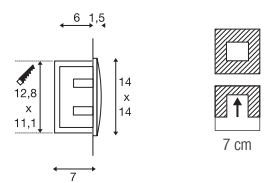

DOWNUNDER OUT M EL

220-240V ~50/60Hz | 300mA
Systemleistung: 4W
Material: Aluminium / Kunststoff

- Leuchte nur mit Lichtaustritt nach unten montieren.
- Einbautopf inkl.

Down 85lm | 3000K
155lm

Variante	Art.Nr.	EUR
● anthrazit		
85lm	233625	75,00
○ weiß		
155lm	233621	75,00

DOWNUNDER OUT L EL

220-240V ~50/60Hz | 300mA
Systemleistung: 4W
Material: Aluminium / Kunststoff

- Leuchte nur mit Lichtaustritt nach unten montieren.
- Einbautopf inkl.

Down 85lm | 3000K

Variante	Art.Nr.	EUR
● anthrazit	233615	89,00