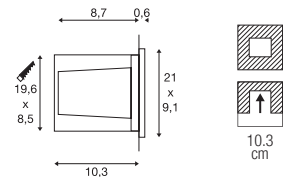

BRICK MESH EL

100-240V ~50/60Hz | 24V
Systemleistung: 3.3W
Material: Edelstahl 316 / Glas

- Einbautopf inkl.

Down 52lm | 3000K

Variante	Art.Nr.	EUR
● edelstahl	229110	248,00

BRICK EL, symmetrisch

220-240V ~50/60Hz | 144mA
Systemleistung: 9.5W
Material: Aluminium / Edelstahl 316

- Einbautopf inkl.

Down 950lm | 3000K

Variante	Art.Nr.	EUR
● edelstahl	233650	303,00

BRICK EL, asymmetrisch

220-240V ~50/60Hz | 144mA
Systemleistung: 9.5W
Material: Aluminium / Edelstahl 316

- Einbautopf inkl.