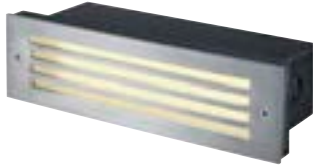

BRICK MESH EL

100-240V ~50/60Hz | 24V
Systemleistung: 3.3W
Material: Edelstahl 316 / Glas

- Einbautopf inkl.

Down 52lm | 3000K

Variante	Art.Nr.	EUR
● edelstahl	229110	248,00

BRICK EL, symmetrisch

220-240V ~50/60Hz | 144mA
Systemleistung: 9.5W
Material: Aluminium / Edelstahl 316

- Einbautopf inkl.

Down 950lm | 3000K

Variante	Art.Nr.	EUR
● edelstahl	233650	303,00

BRICK EL, asymmetrisch

220-240V ~50/60Hz | 144mA
Systemleistung: 9.5W
Material: Aluminium / Edelstahl 316

- Einbautopf inkl.