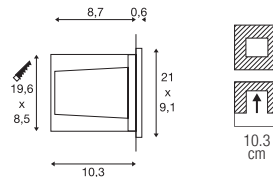

BRICK MESH EL

100-240V ~50/60Hz | 24V
Systemleistung: 3.3W
Material: Edelstahl 316 / Glas

- Einbautopf inkl.

Down 52lm | 3000K

Variante	Art.Nr.	EUR
● edelstahl	229110	248,00

BRICK EL, symmetrisch

220-240V ~50/60Hz | 144mA
Systemleistung: 9.5W
Material: Aluminium / Edelstahl 316

- Einbautopf inkl.

Down 950lm | 3000K

Variante	Art.Nr.	EUR
● edelstahl	233650	303,00

BRICK EL, asymmetrisch

220-240V ~50/60Hz | 144mA
Systemleistung: 9.5W
Material: Aluminium / Edelstahl 316

- Einbautopf inkl.