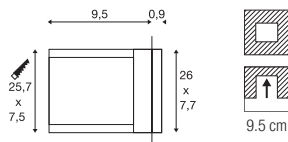

BRICK MESH EL

100-240V ~50/60Hz | 24V
Systemleistung: 3.3W
Material: Edelstahl 316 / Glas

- Einbautopf inkl.

Down 52lm | 3000K

Variante	Art.Nr.	EUR
● edelstahl	229110	248,00

BRICK EL, symmetrisch

220-240V ~50/60Hz | 144mA
Systemleistung: 9.5W
Material: Aluminium / Edelstahl 316

- Einbautopf inkl.

Down 950lm | 3000K

Variante	Art.Nr.	EUR
● edelstahl	233650	303,00

BRICK EL, asymmetrisch

220-240V ~50/60Hz | 144mA
Systemleistung: 9.5W
Material: Aluminium / Edelstahl 316

- Einbautopf inkl.