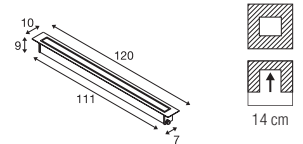

DASAR® 600 EL

220-240V ~50/60Hz | 550mA
Systemleistung: 18W
Material: Edelstahl 316

- mit Verbinder

Up 2200lm | 3000K

Variante	Art.Nr.	EUR
● edelstahl	1007195	● 549,00

Artikel	Art.Nr.	EUR
Einbautopf		
● schwarz	1007198	29,00

DASAR® 1200 EL

220-240V ~50/60Hz | 900mA
Systemleistung: 34W
Material: Edelstahl 316

- mit Verbinder

Up 4100lm | 3000K

Variante	Art.Nr.	EUR
● edelstahl	1007196	● 729,00

Artikel	Art.Nr.	EUR
Einbautopf		
● schwarz	1007197	49,00