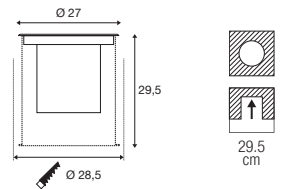

### DASAR® XL RL, rund

220-240V ~50/60Hz | 700mA  
Systemleistung: 27W  
Material: Aluminium

- mit y-Verbinder

Up 2790lm | 3000K

Variante	Art.Nr.	EUR
● edelstahl	1007241	● 579,00

Artikel	Art.Nr.	EUR
Einbautopf für DASAR XL		
● schwarz	1007246	59,00
Reflektor 15° für L / XL		
○ silber	1007238	12,00
Reflektor 36° für L / XL		
○ silber	1007239	12,00
Reflektor 60° für L / XL		
○ silber	1007240	12,00

### DASAR® XL RL, quadratisch

220-240V ~50/60Hz | 700mA  
Systemleistung: 27W  
Material: Aluminium

- mit y-Verbinder

Up 2790lm | 3000K

Variante	Art.Nr.	EUR
● edelstahl	1007242	● 579,00

Artikel	Art.Nr.	EUR
Einbautopf für DASAR XL		
● schwarz	1007246	59,00
Reflektor 15° für L / XL		
○ silber	1007238	12,00
Reflektor 36° für L / XL		
○ silber	1007239	12,00
Reflektor 60° für L / XL		
○ silber	1007240	12,00