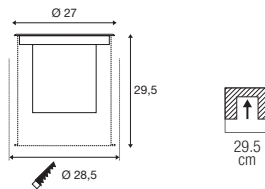

### DASAR® XL RL, rund

220-240V ~50/60Hz | 700mA  
Systemleistung: 27W  
Material: Aluminium

- mit y-Verbinder

Up 2790lm | 3000K

Variante	Art.Nr.	EUR
● edelstahl	1007241	● 579,00

Artikel	Art.Nr.	EUR
Einbautopf für DASAR XL		
● schwarz	1007246	59,00
Reflektor 15° für L / XL		
○ silber	1007238	12,00
Reflektor 36° für L / XL		
○ silber	1007239	12,00
Reflektor 60° für L / XL		
○ silber	1007240	12,00

### DASAR® XL RL, quadratisch

220-240V ~50/60Hz | 700mA  
Systemleistung: 27W  
Material: Aluminium

- mit y-Verbinder

Up 2790lm | 3000K

Variante	Art.Nr.	EUR
● edelstahl	1007242	● 579,00

Artikel	Art.Nr.	EUR
Einbautopf für DASAR XL		
● schwarz	1007246	59,00
Reflektor 15° für L / XL		
○ silber	1007238	12,00
Reflektor 36° für L / XL		
○ silber	1007239	12,00
Reflektor 60° für L / XL		
○ silber	1007240	12,00