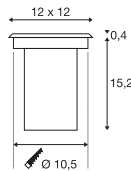

SOLASTO EL, quadratisch

220-240V ~50/60Hz
Material: Edelstahl 304 / Glas

Socket: 1xGU10

Variante	Art.Nr.	EUR
● edelstahl	227684	70,00

LED GU10 51mm | 6W | 38°
2700K | 450lm | EEK=F
6kWh/1000h

Art. Nr.: 1005075 | 7,50 EUR

SOLASTO EL, rund

220-240V ~50/60Hz
Material: Edelstahl 304 / Glas

Socket: 1xGU10

Variante	Art.Nr.	EUR
● edelstahl	227680	70,00

LED GU10 51mm | 6W | 38°
2700K | 450lm | EEK=F
6kWh/1000h

Art. Nr.: 1005075 | 7,50 EUR