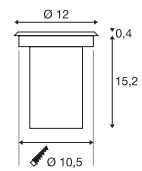

SOLASTO EL, quadratisch

220-240V ~50/60Hz
Material: Edelstahl 304 / Glas

Socket: 1xGU10

Variante	Art.Nr.	EUR
● edelstahl	227684	70,00

LED GU10 51mm | 6W | 38°
2700K | 450lm | EEK=F
6kWh/1000h

Art. Nr.: 1005075 | 7,50 EUR

SOLASTO EL, rund

220-240V ~50/60Hz
Material: Edelstahl 304 / Glas

Socket: 1xGU10

Variante	Art.Nr.	EUR
● edelstahl	227680	70,00

LED GU10 51mm | 6W | 38°
2700K | 450lm | EEK=F
6kWh/1000h

Art. Nr.: 1005075 | 7,50 EUR