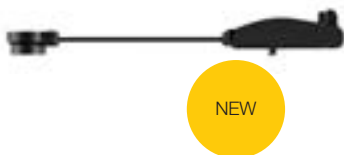

### GU10 LED CONNECTION BOX mit Sockel, max. 10W

NEW

IP 20

L: 3.8 cm B: 3.1 cm H: 1.7 cm  
Material: Kunststoff

### GU10 CONNECTION BOX mit Sockel, universal

IP 20

220-240V ~50/60Hz  
L: 2.8 cm B: 2.8 cm H: 3.7 cm  
Material: Keramik / Kunststoff

- Kabellänge 15 cm

### GU10 FASSUNG

IP 20

230V ~50Hz  
H: 1.6 cm  
Ø: 2.8 cm  
Material: Keramik

- Kabellänge 15 cm

Nennspannung 230V ~50Hz

Variante	Art.Nr.	EUR
● schwarz	1007283	6,00

Variante	Art.Nr.	EUR
○ weiß / schwarz	1000909	7,75