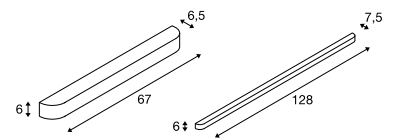

Maßzeichnung

Leuchtmittlempfehlung

LED G5 28W
3000K 2600lm EEK=A+
44kWh/1000h
Art. Nr. 548028 | 10,00 EUR