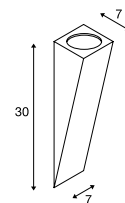

151564 185

ALTRA DICE
WL, QPAR51

883

E-A++ Spektrum
A++-E

Produktangaben

220-240V ~50/60Hz
Material: Aluminium / Stahl

Maßzeichnung

Leuchtmittlempfehlung